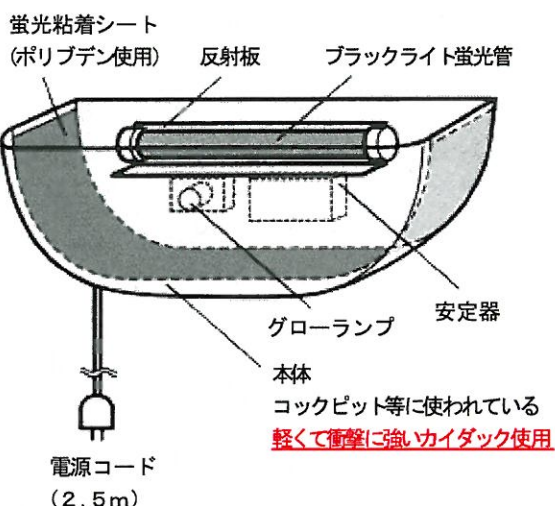

工場・お店の飛来昆虫を ピタッ！とキャッチ！！ 大型粘着シートで確実にキャッチ！

飛来昆虫捕虫器（屋内用）

虫ピタ虫

むしピタチュー

うれしい、うれしい
低価格！！

■軽量なので、掛けても
置いても自由に設置できます。

「虫ピタ虫(むしピタチュー)」は、ハエや蚊などに代表される飛来昆虫を光で誘引し、強力な粘着シートで捕虫する屋内用飛来昆虫捕虫器です。内側に蛍光粘着シートをセットしてあるため外へ虫の飛散もなく、また不快な音もしません。

■ 特 長

- 誘虫効果のあるブラックライト蛍光管を使用。
- 集まってきた虫は専用の蛍光粘着シートで確実に捕虫。
- 薬品を使わないので安全で衛生的。
- 電撃捕虫機のような不快な音がしません。
- 軽量・コンパクトサイズ！棚上などに置いても使用可能。
- メンテナンスは蛍光管と蛍光粘着シートを定期的に交換するだけの手軽さです。

仕 様	
本体サイズ	縦100×横300×奥行170mm
重 量	500g
材 質	アクリル樹脂（カイダック）
電 源	AC100V 50Hz/60Hz
蛍光ランプ	FL6BL（1灯）6W 交換目安は約3～4ヶ月です。（1日24時間点灯の場合） 屋内で長時間点灯する場合、その周辺が遜色する場合があります。
誘引効果面積	約20㎡
定 格 寿 命	2,000時間
蛍光粘着シート	縦90×横410mm×5枚 交換目安は2～4週間です。夏場は早めの交換をおすすめします。
設置方法	床面より1.7～2.2m 壁掛・据置