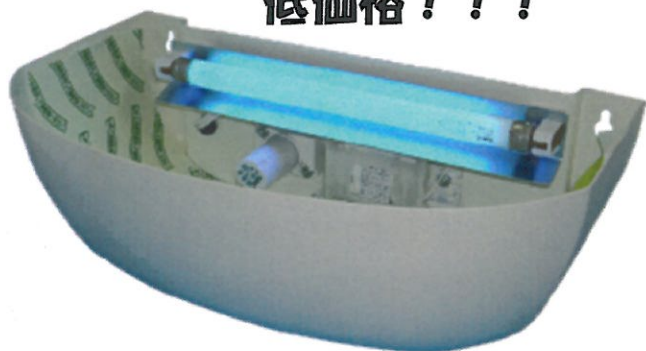

工場・お店の飛来昆虫を ピタッ！とキャッチ！！ 大型粘着シートで確実にキャッチ！

飛来昆虫捕虫器（屋内用）

虫ピタ虫

むしピタチュー

うれしい、うれしい
低価格！！

■軽量なので、掛けても
置いても自由に設置できます。

「虫ピタ虫(むしピタチュー)」は、ハエや蚊などに代表される飛来昆虫を光で誘引し、強力な粘着シートで捕虫する屋内用飛来昆虫捕虫器です。内側に蛍光粘着シートをセットしてあるため外へ虫の飛散もなく、また不快な音もしません。

■ 特 長

- 誘虫効果のあるブラックライト蛍光管を使用。
- 集まってきた虫は専用の蛍光粘着シートで確実に捕虫。
- 薬品を使わないので安全で衛生的。
- 電撃捕虫機のような不快な音がしません。
- 軽量・コンパクトサイズ！棚上などに置いても使用可能。
- メンテナンスは蛍光管と蛍光粘着シートを定期的に交換するだけの手軽さです。

仕 様	
本体サイズ	縦100×横300×奥行170mm
重 量	500g
材 質	アクリル樹脂（カイダック）
電 源	AC100V 50Hz/60Hz
蛍光ランプ	FL6BL（1灯）6W 交換目安は約3～4ヶ月です。（1日24時間点灯の場合） 屋内で長時間点灯する場合、その周辺が遜色する場合があります。
誘引効果面積	約20㎡
定 格 寿 命	2,000時間
蛍光粘着シート	縦90×横410mm×5枚 交換目安は2～4週間です。夏場は早めの交換をおすすめします。
設置方法	床面より1.7～2.2m 壁掛・据置