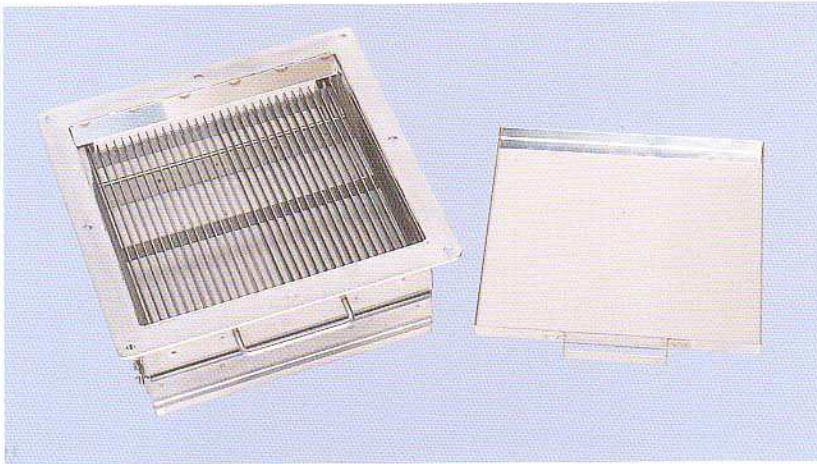

ニューセパレーション

NS-Ⅱ型 異物受け皿付き

MNS-Ⅲ型 異物受け皿マグネット付き (マグネットは1本~4本対応)

NS-Ⅰ型

選別板 (3種類のサイズから選べます。)

- 細目板 (ピッチ 6.0mm)
- 中目板 (ピッチ 7.5mm)
- 荒目板 (ピッチ 10.5mm)

※能力表 (t/h)

選別板	玄米	白米
6.0mm	5t	3t
7.5mm	8t	5t
10.5mm	15t	9t