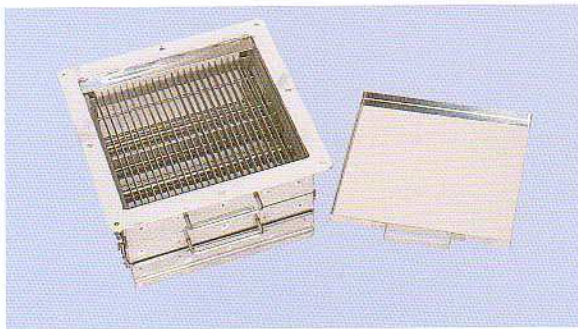

ニューセパレーション

NS-Ⅱ型 異物受け皿付き

MNS-Ⅲ型 異物受け皿マグネット付き (マグネットは1本~4本対応)

NS-Ⅰ型

選別板 (3種類のサイズから選べます。)

- 細目板 (ピッチ 6.0mm)
- 中目板 (ピッチ 7.5mm)
- 荒目板 (ピッチ 10.5mm)

※能力表 (t/h)

選別板	玄米	白米
6.0mm	5t	3t
7.5mm	8t	5t
10.5mm	15t	9t