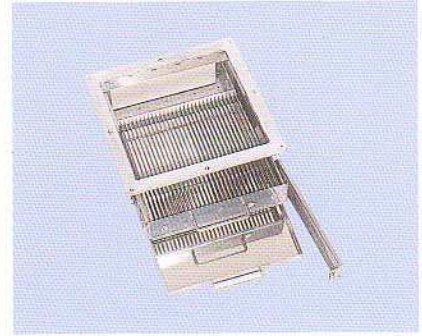

ニューセパレーション

NS-Ⅱ型 異物受け皿付き

MNS-Ⅲ型 異物受け皿マグネット付き (マグネットは1本~4本対応)

NS-Ⅰ型

選別板 (3種類のサイズから選べます。)

- 細目板 (ピッチ 6.0mm)
- 中目板 (ピッチ 7.5mm)
- 荒目板 (ピッチ 10.5mm)

※能力表 (t/h)

選別板	玄米	白米
6.0mm	5t	3t
7.5mm	8t	5t
10.5mm	15t	9t