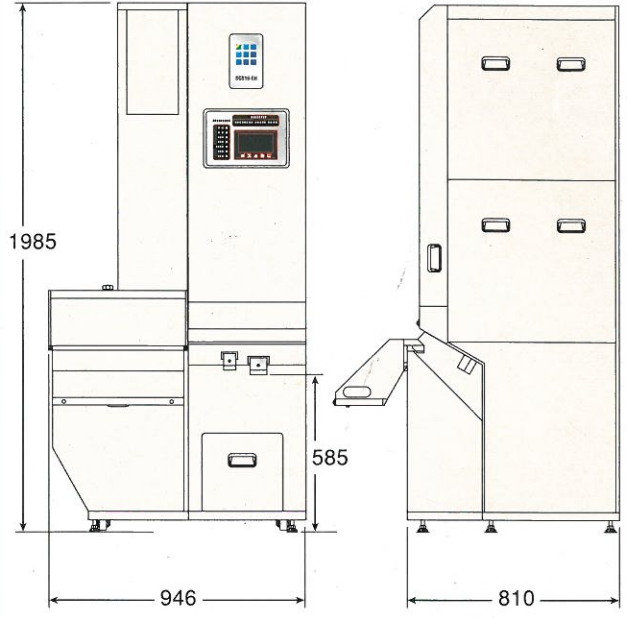

フルオート色彩選別機

イーエー

SCS-16EH

「色彩選別機は進化する」
時代はシロクロからカラーへ

カラーセンサー&
ツインカメラ 搭載!

ガラス選別機能付

仕様

名称	フルオート色彩選別機
型式名	SCS-16EH
センサー	カラーセンサー×1個 CCDカメラ×前1個・後1個
チャンネル	一次選別 溝シュート 12本
構成	二次選別 溝シュート 4本
選別対象穀物	白米、玄米、もち米
選別対象	着色粒、異種穀粒、異物(石)、ガラス、乳白米、青米
選別モード	ヤケ打ち、シラタ打ち、ヤケ・シラタ同時打ち うるち打ち、良品打ち
質量(kg)	198
白米処理能力(kg/h)	600注1~1000
玄米処理能力(kg/h)	360注2~1000
定格電源電圧	AC100V(50/60Hz)
消費電力(Kw)	0.5
エア圧力範囲(Mpa)	0.2~0.3
使用環境	周囲温度:0~40℃ 相対湿度:85%以下(結露なきこと)
サーキットブレーカー	電源
サーマルヒューズ	フィーダー、昇降機 温度ヒューズ
安全スイッチ	サーモスタット
標準装備	エアレギュレーター
別売品	エアコンプレッサー 2.2Kw以上推奨 エアードライヤー 空気量500ℓ以上 集塵機 0.75Kw以上推奨 エアガン

注1 不良混入率0.5%に於ける処理能力を表しています
 注2 不良混入率5.0%に於ける処理能力を表しています
 ※処理能力は原料の状態や選別目的によって異なります

寸法図

オプション機器一式

■エアガン一式

型式	VMG11W-03-03
ノズル径	φ2mm
主な機器	エアガン、ツインカプラ ホース(5m)

■コンプレッサー

型式	2.20P-9.5GB
タンク容量	80L
電源	三相200V・2.2Kw