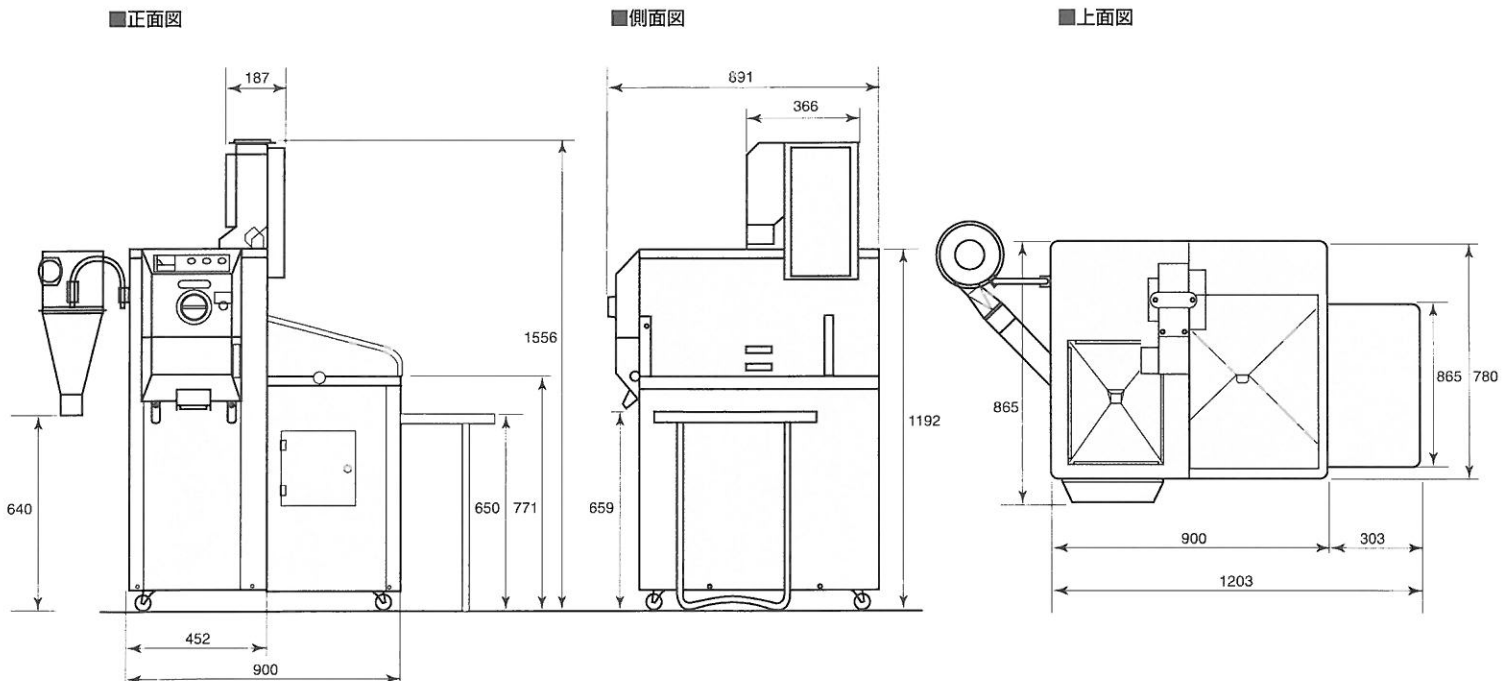

■寸法図 (m/m)

2011年10月作成.03.

特約代理店

精米機の専門メーカー
株式会社 タイワ精機

本社・工場 / 〒939-8123 富山市関186番地
TEL 076-429-5656 (代) FAX 076-429-7213
http://www.taiwa-seiki.co.jp/ E-mail: info@taiwa-seiki.co.jp